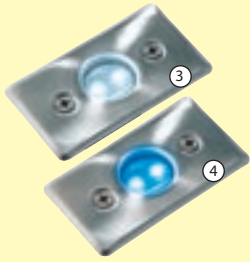

Licht im Garten

Garden Lights ist eine Gartenbeleuchtungskollektion, entworfen von jungen europäischen Designern mit Gefühl für Form und Funktionalität. Man braucht kein Fachmann zu sein, um die Produkte aus der Garden-Lights-Linie selbst anzuschliessen – die einfache Installation, wie auch die Sicherheit des Systems (12 Volt Niederspannung) machen es für jedermann möglich, diese Beleuchtung selbst in Betrieb zu nehmen. Ohne Hilfe eines Elektrikers kann ganz einfach ein kompletter Beleuchtungsplan erstellt und installiert werden. Ausserdem können Sie eventuell bereits in Ihrem Garten befindliche 12-Volt-Beleuchtung an das Garden-Lights-System anschliessen. Jede Leuchte hat 2 Meter Kabel mit einem Stecker, der mit einer Verschraubung am Hauptkabel anzuschliessen ist. Alle Kabel und Transformatoren sind auch mit dieser einfachen, spritzwasserfesten Verschraubungen versehen.