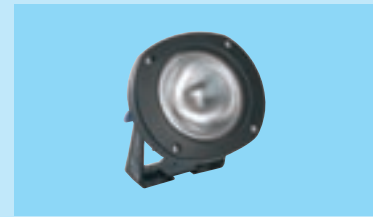

Lunaqua 10 Das ausbaubare System

▲ Leuchtkörper

Leuchtkörper	
Abmessungen in mm	145x160x182
Nennspannung	12V/50Hz
Leistungsaufnahme in Watt	35 bis 75
Ausstrahlwinkel	24°
Kabelaushänge	1
Garantie	2 Jahre
Art.-Nr.	0870.229
Preis	Fr. 109.00