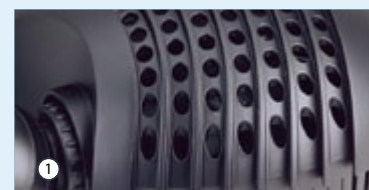

Aquamax Eco Aquamax Eco Premium

① Aquamax 2'000 / ECO 3'500/5'500/8'500

Filter- und Bachlaufpumpen für Einsteiger

- Grobschmutzförderung bis 8 mm Korngrösse
- Geeignet für den Einsatz an Schwimm- und Badeteichen (eingesetzt in aussenstehender Pumpenkammer)

Aquamax 2000

- Spezialschlauchtülle mit Überwurfmutter für ¾" bis 1½"-Schlauchgrössen

Ab Aquamax Eco 3500

- Energieeffizienter OASE-Motor
- Schutz bei Trockenlauf und Blockierung durch Environmental Function Control
- Spezialschlauchtülle mit Überwurfmutter für 1"- bis 1½"-Schlauchgrössen

② Aquamax Eco Premium 4'000 – 16'000

Effiziente Wasserbewegung an mehreren Teichzonen

- Hervorragende Energiebilanz:
 - Zuverlässige Förderleistung bei noch weniger Energie
- Zusätzlicher, patentierter Anschluss von optionalem Filterzubehör für Schmutzzufuhr aus weiteren Teichzonen
- Einzigartiger, patentierter Frostschutz: Bis -20°C nimmt die Pumpe garantiert keinen Schaden
- Förderleistung mechanisch und elektronisch regulierbar
- Elegantes Design mit cleveren Bedienelementen
- Leise bei der Trockenaufstellung an Schwimm- und Badeteichen
- Zuverlässige Förderung von Pflanzenteilen oder Fischkot bis zu 11 mm Grösse
- Schutz bei Trockenlauf oder Blockierung durch »Environmental Function Control«
- MADE IN GERMANY: Präzise und zuverlässige deutsche Ingenieurskunst auf hohem Qualitätsniveau

Durchfluss von 0 bis 100% mechanisch regulierbar. Ideal zur Einstellung der Skimmer- oder Satellitenfilterleistung (Zubehör) in 4-Stufen. 2. Eingang erlaubt den Anschluss eines Satellitenfilters oder des Oberflächenabsauger (Zubehör).