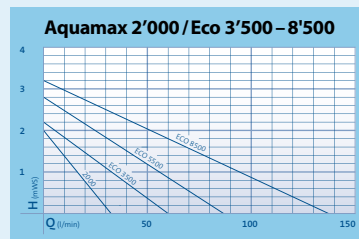

▲ Grobschmutzförderung

Der grossflächige Rundumfilter lässt bis zu 8 mm grosse Schmutzpartikel wie z.B. Fischkot oder abgestorbene Pflanzenteile durch.