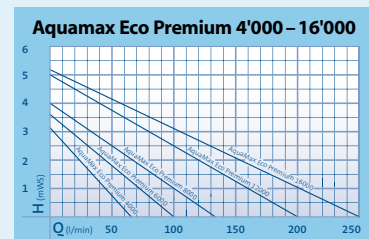

Aquamax Eco Premium 6'000 / 12V + 12'000 / 12V

- Mit sicherer 12-Volt-Technik perfekt für den Einsatz in Schwimm- und Badeteichen

Ab AquaMax Eco Premium 12'000

- Patentierte »Seasonal Flow Control« als intelligente und umweltbewusste Regulierung der Wassermenge und Förderhöhe
- Bei eingeschalteter SFC-Funktion 30% Energieeinsparung möglich

▲ Spezial-Stufenschlauchtülle

Zum Lieferumfang gehört eine Stufenschlauchtülle mit den Grössen 1", 1¼" und 1½" sowie passende Edelstahlschlauchsellen. (ausgenommen Aquamax 2000)

▲ Grobschmutzförderung

Der grossflächige Rundumfilter lässt bis zu 8 mm grosse Schmutzpartikel wie z.B. Fischkot oder abgestorbene Pflanzenteile durch.